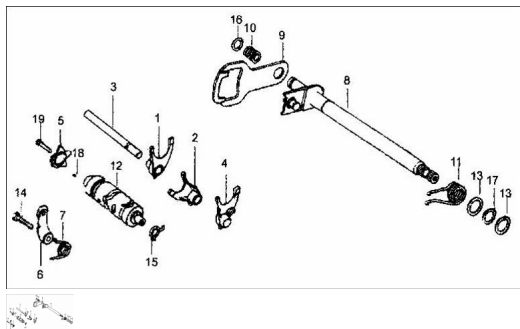

CONJUNTO CAJA DE CAMBIOS

Rating: Not Rated Yet

Price:

Variant price modifier:

Base price with tax:

Price with discount:

Salesprice with discount:

Sales price:

Sales price without tax:

Discount:

Tax amount:

[Ask a question about this product](#)

Description	Ref.	Título	Código
	1	HORQUILL A 3	53-23300
	2	HORQUILL A 2	53-23301
	3	EJE DE HORQUILL A	53-23303
	4	HORQUILL A 1	53-23302
	5	ESTRELLA SELECTOR A DE CAMBIOS	53-23201
	6	TOPE DE CAMBIOS	53-23205
	7	RESORTE TENSION DE TOPE DE	53-23206