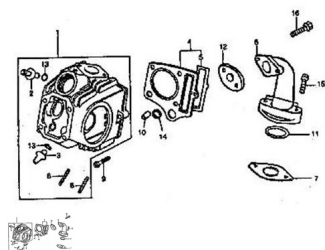

CONJUNTO CABEZA DE CILINIDRO

Rating: Not Rated Yet

Price:

Variant price modifier:

Base price with tax:

Price with discount:

Salesprice with discount:

Sales price:

Sales price without tax:

Discount:

Tax amount:

[Ask a question about this product](#)

Description

Ref.	Título	Código
1	CONJUNTO CABEZA DE CILINDRO GRIS	52-12210
1	CONJUNTO CABEZA DE CILINDRO NEGRO BRILLANTE	52-12210NE
1	CONJUNTO CABEZA DE CILINDRO NEGRO MATE	92-12210NM
2	GUÍA DE VÁLVULA DE ADMISIÓN	52-12214
3	GUÍA DE VÁLVULA DE ESCAPE	52-12215
4	JUNTA DE TAPA DE CILINDRO	52-12220
5	JUNTA DE CONJUNTO CILINDRO	52-12224
6	TOBERA DE ADMISIÓN	52-17310
7	JUNTA DE TOBERA	52-17316
8	ESPÁRRAGO DOBLE M6X32	52-GB/T 898
9	TORNILLO M6X32	52-GB/T 5784
10	COJINETE 9.5	52-14162
11	O-RING ADMISIÓN 27X2,0	52-17319
12	JUNTA DE CAUCHO DE ADMISIÓN	52-17318
13	O-RING 9X16	52-12216
14	RETEN RECTANGULAR	52-12133
15	TORNILLO M6X28	52-GB/T 5786

MOTOR : CONJUNTO CABEZA DE CILINDRO

	Ref.	Título		Código
16		TORNILLO M6X22		52-GB/T 5786-1