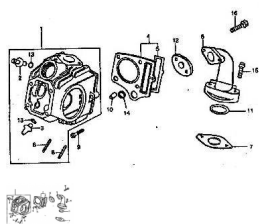

## CONJUNTO CABEZA DE CILINIDRO

Rating: Not Rated Yet

**Price:**

Variant price modifier:

Base price with tax:

Price with discount:

Salesprice with discount:

Sales price: 1,00 \$

### Description

	Ref.	Título	Código
1		CONJUNTO CABEZA DE CILINDRO GRIS	52-12210
1		CONJUNTO CABEZA DE CILINDRO NEGRO BRILLANTE	52-12210NE
1		CONJUNTO CABEZA DE CILINDRO NEGRO MATE	92-12210NM
2		GUIA DE VÁLVULA DE ADMISIÓN	52-12214
3		GUÍA DE VÁLVULA DE ESCAPE	52-12215
4		JUNTA DE TAPA DE CILINDRO	52-12220
5		JUNTA DE CONJUNTO CILINDRO	52-12224
6		TOBERA DE ADMISIÓN	52-17310
7		JUNTA DE TOBERA	52-17316
8		ESPÁRRAGO DOBLE M6X32	52-GB/T 898
9		TORNILLO M6X32	52-GB/T 5784
10		COJINETE 9.5	52-14162
11		O-RING ADMISIÓN 27X2,0	52-17319
12		JUNTA DE CAUCHO DE ADMISIÓN	52-17318
13		O-RING 9X16	52-12216
14		RETEN RECTANGULAR	52-12133
15		TORNILLO M6X28	52-GB/T 5786
16		TORNILLO M6X22	52-GB/T 5786-1