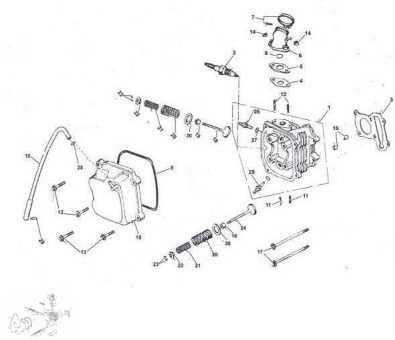

CONJUNTO CABEZA DE CILINDRO

Rating: Not Rated Yet

Price:

Variant price modifier:

Base price with tax:

Price with discount:

Salesprice with discount:

Sales price:

Sales price without tax:

Discount:

Tax amount:

[Ask a question about this product](#)

Description	Ref.	Título	Código
	1	CABEZA CILINDRO	
	2	BUJIA (C7HSA KGK)	
	3	JUNTA CABEZA CILINDRO	
	4	JUNTA DE AISLADOR DEL CARB URADOR	
	5	AISLADOR DEL CARB URADOR	
	6	CAÑO DE	

MOTOR : CONJUNTO CABEZA DE CILINDRO

Ref.	Título	Código
		ADMISION
7		
8	JUNTA TAPA DE VALVULA	
9	O-RING 27X2	
10	TUBO RES PIRADOR	
11		
12		
13	TORNILLO M6X25	
14	TUERCA M6-ZN.D	
15	TAPA DE VALVULA	
16	PASADOR 10X16	
17	TORNILLO M6X100	
18	VALVULA DE ADMISION	
19	SELLO DEL VASTAGO DE VALVULA	
20	RESORTE DE VALVULA EXTERNO	
21	RESORTE DE VALVULA INTERNO	
22	RETEN DE VALVULA	

MOTOR : CONJUNTO CABEZA DE CILINDRO

Ref.	Título	Código
23	CHAVETA DE VALVULA	
24	VALVULA DE ESCAPE	
25		
26	GUIA DE VALVULA INTERNA	
27	O-RING 9X1,6	
28		
29	GUIA DE VALVULA EX	
30	APOYO DE RESORTE EXTERNO DE VALVULA	