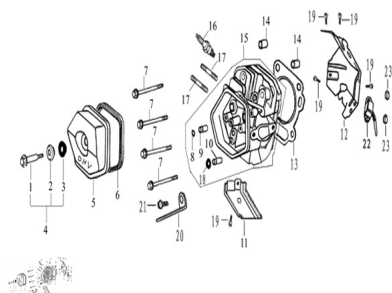

## CONJUNTO CABEZA DE CILINDRO

Rating: Not Rated Yet

**Price:**

Variant price modifier:

Base price with tax:

Price with discount:

Salesprice with discount:

Sales price:

Sales price without tax:

Discount:

Tax amount:

[Ask a question about this product](#)

| Description | Ref. | Título                         | Código   |
|-------------|------|--------------------------------|----------|
|             | 1    | TORNILLO<br>TAPA DE<br>VALVULA |          |
|             | 2    |                                |          |
|             | 3    |                                |          |
|             | 4    |                                |          |
|             | 5    | TAPA DE<br>VALVULA             | G8-12310 |
|             | 6    | JUNTA<br>TAPA DE<br>VALVULA    |          |
|             |      |                                |          |

| Ref. | Título                      | Código   |
|------|-----------------------------|----------|
| 7    |                             |          |
| 8    |                             |          |
| 9    | GUIA DE VALVULA DE ESCAPE   |          |
| 10   | GUIA DE VALVULA DE ADMISION |          |
| 11   |                             | G8-19711 |
| 12   |                             | G8-19721 |
| 13   | JUNTA TAPA DE CILINDRO      | G8-12220 |
| 14   | PERNO TAPA DE CILINDRO      | G8-12218 |
| 15   |                             | G8-12210 |
| 16   | BUJIA F6TC                  |          |
| 17   |                             | G8-12253 |
| 18   |                             |          |
| 19   | TORNILLO M6x16              |          |
| 20   | SOPORTE                     | G8-41113 |
| 21   | TORNILLO M6x16              |          |
| 23   | TUERCA M10                  |          |