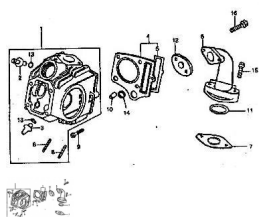

CONJUNTO CABEZA DE CILINDRO

Rating: Not Rated Yet

Price:

Variant price modifier:

Base price with tax:

Price with discount:

Salesprice with discount:

Sales price:

Sales price without tax:

Discount:

Tax amount:

[Ask a question about this product](#)

Description

Ref.	Título	Código
1	CONJUNTO CABEZA DE CILINDRO GRIS	52-12210
1	CONJUNTO CABEZA DE CILINDRO NEGRO BRILLANTE	52-12210NE
1	CONJUNTO CABEZA DE CILINDRO NEGRO MATE	92-12210NM
2	GUÍA DE VÁLVULA DE ADMISIÓN	52-12214
3	GUÍA DE VÁLVULA DE ESCAPE	52-12215
4	JUNTA DE TAPA DE CILINDRO	52-12220
5	JUNTA DE CONJUNTO CILINDRO	52-12224
6	TOBERA DE ADMISIÓN	52-17310
7	JUNTA DE TOBERA	52-17316
8	ESPÁRRAGO DOBLE M6X32	52-GB/T 898
9	TORNILLO M6X32	52-GB/T 5784
10	COJINETE 9.5	52-14162
11	O-RING ADMISIÓN 27X2,0	52-17319
12	JUNTA DE CAUCHO DE ADMISIÓN	52-17318
13	O-RING 9X16	52-12216
14	RETEN RECTANGULAR	52-12133
15	TORNILLO M6X28	52-GB/T 5786
16	TORNILLO M6X22	52-GB/T 5786-1