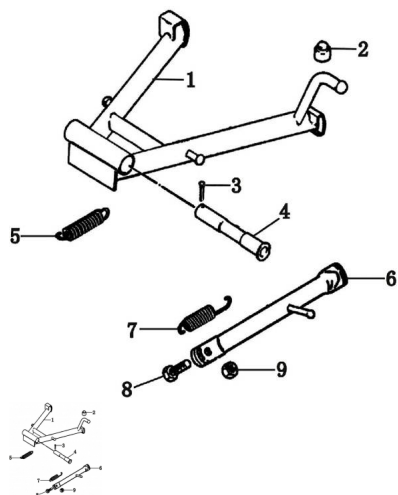

CONJUNTO CABALLETE

Rating: Not Rated Yet

Price:

Variant price modifier:

Base price with tax:

Price with discount:

Salesprice with discount:

Sales price:

Sales price without tax:

Discount:

Tax amount:

[Ask a question about this product](#)

Description	Ref.	Título	Código
	1	CABALLET E	53-54200
	2	TOPE DE GOMA (CAB ALLETE)	53-54202
	3	PERNO , CABALLET E	53-GB91-
	4	EJE CABALLET E	53-54201
	5	RESORTE CABALLET	53-91501