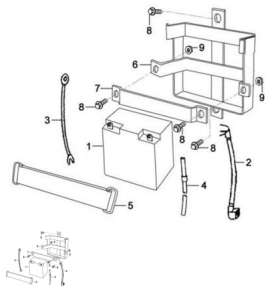

CONJUNTO BATERIA

Rating: Not Rated Yet

Price:

Variant price modifier:

Base price with tax:

Price with discount:

Salesprice with discount:

Sales price:

Sales price without tax:

Discount:

Tax amount:

[Ask a question about this product](#)

Description

Ref.	Título	Código
1	BATERIA YTX5L-BS	0-10070
2	CABLE POSITIVO DE BATERÍA	50-32410
3	CABLE NEGATIVO DE BATERÍA	50-32420
4	TUBO DE DESCARGA DE BATERÍA	50-31581
5	CINTO DE SUJECIÓN DE BATERÍA	50-31850
6	CANASTA DE SOPORTE DE BATERÍA	50-31820
7	BANDA DE SUJECIÓN DE BATERÍA	50-31851
8	BULON M8X12	50-GB/T1-13
9	TUERCA M8	50-GB/T6-18