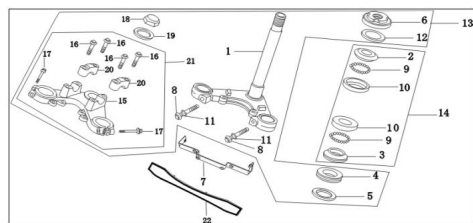

## CONJUNTO BARRA DE DIRECCION

Rating: Not Rated Yet

**Price:**

Variant price modifier:

Base price with tax:

Price with discount:

Salesprice with discount:

Sales price:

Sales price without tax:

Discount:

Tax amount:

[Ask a question about this product](#)

| Description | Ref. | Título                          | Código   |
|-------------|------|---------------------------------|----------|
|             | 1    | CRUCETA<br>CON<br>CAÑO<br>VELA  | 74-80180 |
|             | 2    | CUBETA<br>SUPERIOR              | 74-31039 |
|             | 3    | CUBETA<br>INFERIOR              | 74-31040 |
|             | 4    | SELLO DE<br>CRUCETA<br>SUPERIOR | 74-31032 |
|             | 5    |                                 | 74-31030 |
|             | 6    | SEGURO<br>DE BARRA<br>DE        | 74-31027 |
|             | 7    | SOPORTE                         | 74-28005 |

**ESTRUCTURA : CONJUNTO BARRA DE DIRECCION**

---

| Ref. | Título                    | Código           |
|------|---------------------------|------------------|
|      |                           | DE HORQ<br>UILLA |
| 8    | TORNILLO<br>M8x25         | 74-38014         |
| 9    | BOLILLAS                  | 74-31042         |
| 10   |                           | 74-31037         |
| 11   |                           | 74-38046         |
| 12   |                           | 74-31030         |
| 13   |                           | 74-31012         |
| 14   |                           | 74-31036         |
| 15   | CABEZAL                   | 74-80140         |
| 16   | TORNILLO<br>M8x25         | 74-38014         |
| 17   | TORNILLO<br>M8x25         | 74-38014         |
| 18   | TUERCA<br>M22X1           | 74-31024         |
| 19   |                           | 74-31030         |
| 20   | BLOQUE<br>DE              | 74-31020         |
| 21   | C.<br>CABEZAL             | 74-28001         |
| 22   | SOPORTE<br>DE<br>CUBIERTA | 74-27136         |