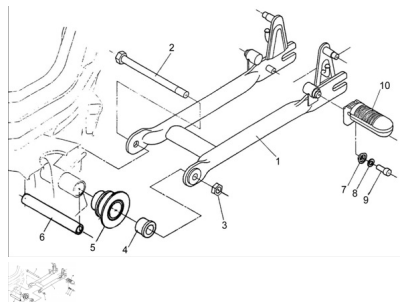

CONJUNTO BALANCIN

Rating: Not Rated Yet

Price:

Variant price modifier:

Base price with tax:

Price with discount:

Salesprice with discount:

Sales price:

Sales price without tax:

Discount:

Tax amount:

[Ask a question about this product](#)

Description

	Ref.	Título	Código
1		Conjunto Balancín pintado	R230110101FN
2		Eje balancín	R281000010
3		Tuerca Hexagonal Autobloqueante M12	230403925
4		Buje eje balancín	R230101930
5		Guia cadena	R230100045
6		Distanciador eje balancin	R230100010
7		Cubeta pedalín acompañante	R280110017
8		Arandela grower ø8	200408
9		Tornillo Allen M8 x 20	312008
10		Conjunto pedalín acompañante	R230107000