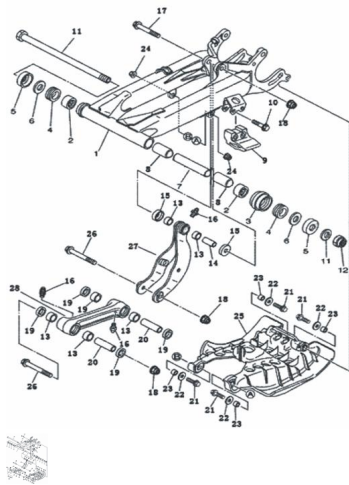

CONJUNTO BALANCIN

Rating: Not Rated Yet

Price:

Variant price modifier:

Base price with tax:

Price with discount:

Salesprice with discount:

Sales price:

Sales price without tax:

Discount:

Tax amount:

[Ask a question about this product](#)

Description	Ref.	Título	Código
	1	Balancín	
	2		
	3	Guía de cadena	
	4	Arandela plástica