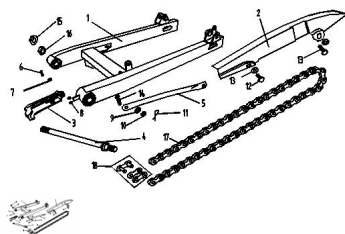

CONJUNTO BALANCIN

Rating: Not Rated Yet

Price:

Variant price modifier:

Base price with tax:

Price with discount:

Salesprice with discount:

Sales price:

Sales price without tax:

Discount:

Tax amount:

[Ask a question about this product](#)

Description

Ref.	Título	Código
17*	CADENA DE MOTOR	50-GB/T1-11
1	BALANCIN	50-61000
2	CUBRE CADENA	50-61311
3	GUÍA CADENA	50-61491
4	EJE PÍVOT SUSPENSIÓN TRASERO	50-61951
5	BARRA DE LIMITACIÓN DE FRENO TRASERO	50-61211
6	BULON M6X20	50-GB/T5-5
7	ARANDELA M6	50-GB/T9-26
8	TUERCA M6	50-GB/T6-14
9	ARANDELA M10	50-GB/T9-27
10	TUERCA M10	50-GB/T6-15
11	SEGURO TIPO AGUJA 2.0X16	50-GB/T9-28
12	BULON M6X12	50-GB/T5-6
13	ARANDELA M6	50-GB/T9-29
14	BULON 10X10 - M8X17	50-93123-1
15	TUERCA M10X1.25	50-GB/T6-16
16	TUERCA M10	50-GB/T6-17
17	CADENA	50-GB/T1-10
18	CLIP SEGURO DE CADENA	50-GB/T1-12