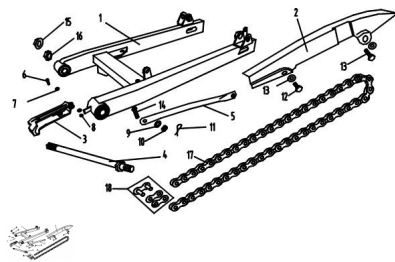

CONJUNTO BALANCIN

Rating: Not Rated Yet

Price:

Variant price modifier:

Base price with tax:

Price with discount:

Salesprice with discount:

Sales price:

Sales price without tax:

Discount:

Tax amount:

[Ask a question about this product](#)

Description

Ref.	Título	Código
1	BALANCIN	50-61000
2	CUBRE CADENA	50-61311
3	GUÍA CADENA	50-61491
4	EJE PÍVOT SUSPENSIÓN TRASERO	50-61951
5	BARRA DE LIMITACIÓN DE FRENO TRASERO	50-61211
6	BULON M6X20	50-GB/T5-5
7	ARANDELA M6	50-GB/T9-26
8	TUERCA M6	50-GB/T6-14
9	ARANDELA M10	50-GB/T9-27
10	TUERCA M10	50-GB/T6-15
11	SEGURO TIPO AGUJA 2.0X16	50-GB/T9-28
12	BULON M6X12	50-GB/T5-6
13	ARANDELA M6	50-GB/T9-29
14	BULON 10X10 - M8X17	50-93123-1
15	TUERCA M10X1.25	50-GB/T6-16
16	TUERCA M10	50-GB/T6-17
17	CADENA	50-GB/T1-10
17	CADENA DE MOTOR	50-GB/T1-11
18	CLIP SEGURO DE CADENA	50-GB/T1-12