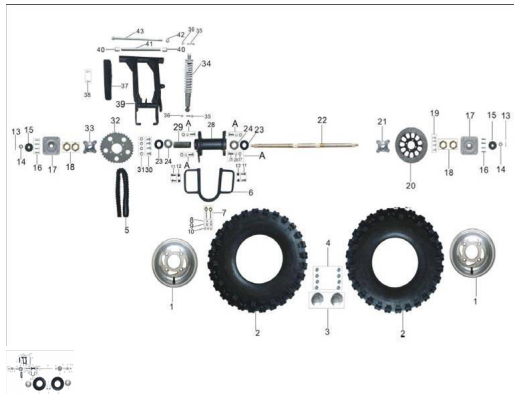

CONJUNTO BALANCIN Y RODADO TRASERO

Rating: Not Rated Yet

Price:

Variant price modifier:

Base price with tax:

Price with discount:

Salesprice with discount:

Sales price:

Sales price without tax:

Discount:

Tax amount:

[Ask a question about this product](#)

Description	Ref.	Título	Código
	1	LLANTA TRASERA	54-4-01
	1	LLANTA TRASERA (ACERO)	54-4-01-1
	2		54-4-02
	3	BULONES LLANTA TRASERA	54-4-03
	5	CADENA	54-4-05
	6		54-4-06

ESTRUCTURA : CONJUNTO BALANCIN Y RODADO TRASERO

Ref.	Título	Código
17	MAZA RUEDA TRASERA	54-4-17
20	DISCO FRENO TRASERO	54-4-20
21	SOPORTE DISCO DE FRENO TRASERO	54-4-21
22	EJE TRASERO	54-4-22
28	MANGA R	54-4-28
32	CORONA	54-4-32
33	SOPORTE CORONA	54-4-33
34		54-4-34
37	CUBRE CADENA	54-4-37
39	BALANCIN	54-4-39