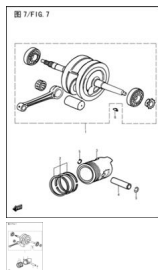

CONJUNTO ARBOL MOTOR ARMADO

Rating: Not Rated Yet

Price:

Variant price modifier:

Base price with tax:

Price with discount:

Salesprice with discount:

Sales price:

Sales price without tax:

Discount:

Tax amount:

[Ask a question about this product](#)

Description

Ref.	Título	Código
1	CONJUNTO ARBOL MOTOR ARMADO	5-12100H12000
2	KIT AROS DE PISTON	5-12140H12000
3	PISTON	5-12110H12000
4	PERNO PISTON	5-12151H12000
5	SEGURO PERNO PISTON	5-12161H12000
6	CHAVETA VOLANTE MAGNETICO	5-12216H12000