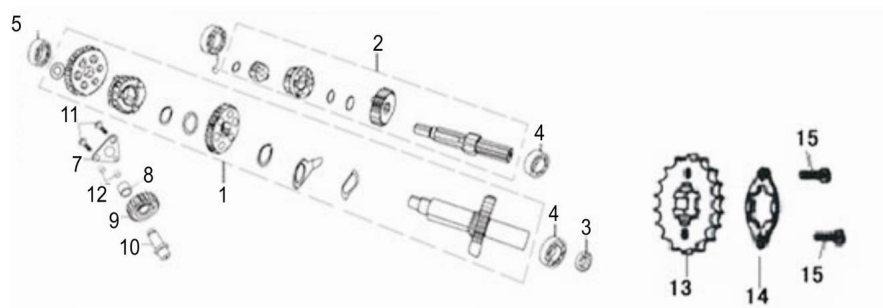

CONJUNTO ARBOL DE TRANSMISION

91:

Rating: Not Rated Yet

Price:

Variant price modifier:

Base price with tax:

Price with discount:

Salesprice with discount:

Sales price:

Sales price without tax:

Discount:

Tax amount:

[Ask a question about this product](#)

Description	Ref.	Título	Código
	1	C. ARBOL DE TRANSMISION	1-107200
	2	SC. ARBOL DE	1-107100
	3	RETEN	1-10299
	4		1-CO-6203
	5		1-CO-6201
	6		1-CO-6001

MOTOR : CONJUNTO ARBOL DE TRANSMISION

Ref.	Título	Código	
	7	RUEDA IN	1-107398
	8	PERNO LIBRE	1-107397
	9	RUEDA LIBRE	1-107382
	10	EJE RUEDA LIBRE	1-107399
	11	TORNILLO M6 X 2	
	12	PERNO	
	13		1-80025
	14	LAMINA SUJECION	1-80030
	15	TORNILLO M6 X 8	1-80035