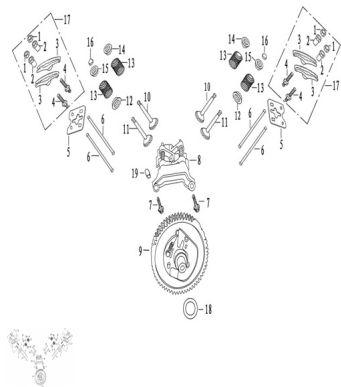

## CONJUNTO ARBOL DE LEVAS

Rating: Not Rated Yet

**Price:**

Variant price modifier:

Base price with tax:

Price with discount:

Salesprice with discount:

Sales price:

Sales price without tax:

Discount:

Tax amount:

[Ask a question about this product](#)

Description	Ref.	Título	Código
	1	TUERCA A	
	2	BUJE	
	3	BALANCIN DE VALVULA	
	4	TORNILLO	
	5	SOPORTE	

Ref.	Título	Código
		GUIA DE VALVULA
6	VARILLA DE VALVULA	G8-14250
7	TORNILLO M6x16	
8		G8-14450
9	ARBOL DE LEVAS	G8-14100
10	VALVULA DE ADMISION	
11	VALVULA DE ESCAPE	
12	RETEN INFERIOR RESORTE DE VALVULA DE ESCAPE	
13	RESORTE DE VALVULAS	
14	RETEN SUPERIOR RESORTE DE VALVULA DE ESCAPE	
15	RETEN SUPERIOR RESORTE DE VALVULA DE ADMISION	G8-14751 /173F
16	RETEN DE VALVULAS	G8-14758 /173F
17		G8-14410 /173F
18		G8-14117
19	GUIA BALANCIN DE VALVULA ?8x12	