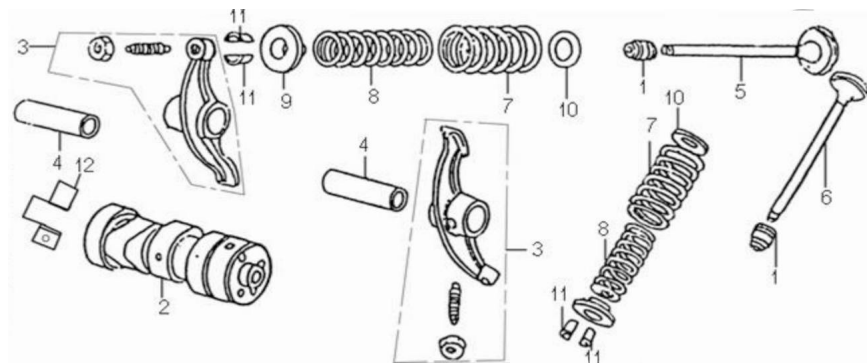

CONJUNTO ARBOL DE LEVAS

2577

Rating: Not Rated Yet

Price:

Variant price modifier:

Base price with tax:

Price with discount:

Salesprice with discount:

Sales price:

Sales price without tax:

Discount:

Tax amount:

[Ask a question about this product](#)

Description	Ref.	Título	Código
	1	RETEN DE VÁLVULA	1-104399
	2	ARBOL DE LEVAS	1-104110
	3	C. HORQUILLA ARBOL DE LEVAS	1-104411
	4	BUJE DE EJE	1-104427
	5	VÁLVULA DE ADMISION	1-104311
	6	VÁLVULA DE ESCAPE	1-104312
	7	RESORTE EXTERNO VÁLVULA	1-104322

Ref.	Título	Código	
8	RESORTE INTERNO VÁLVULA	1-104321	
9	ANTICIPO RESORTE SUPERIOR	1-104395	
10	ANTICIPO RESORTE INTERIOR	1-104396	
11		1-104398	
12	PLATILLO DE SEGUR IDAD	1-102280	