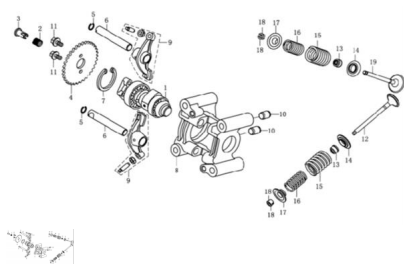

CONJUNTO ARBOL DE LEVAS

Rating: Not Rated Yet

Price:

Variant price modifier:

Base price with tax:

Price with discount:

Salesprice with discount:

Sales price:

Sales price without tax:

Discount:

Tax amount:

[Ask a question about this product](#)

Description

Ref.	Título	Título
1.	ARBOL DE LEVAS	73-24100
2.	RESORTE	73-40010
3.	JUNTA	73-40011
4.	CORONA (ARBOL DE LEVAS)	73-24002
5.	SEGURO PERNO PISTON	73-GB83.1-86
6.	EJE, PERNO DEL BALANCIN	73-24003
7.	SEGURO PERNO PISTON 42	73-GB893.1-86
8.	SOPORTE, ARBOL DE LEVAS	73-24001
9.	CONJUNTO BALANCIN	73-24200
10.	PASADOR GUIA 10X14	73-21005-2
11.	TORNILLOS DE LA CORONA (ARBOL DE LEVAS)	73-22015
12.	VALVULA DE ESCAPE	73-22007
13.	VASTAGO DE LA VALVULA	73-22500
14.	RESORTE VALVULA	73-22001
15.	RESORTE EXTERIOR, VALVULA	73-22003
16.	RESORTE INTERNIOR, VALVULA	73-22004
17.	CRUCETA CON CAÑO VELA	74-80180
18.	CLIP CERRADURA, VALVULA	73-22006