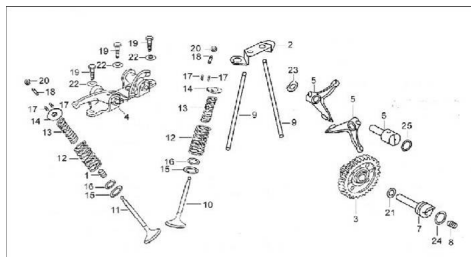

CONJUNTO ARBOL DE LEVAS

Rating: Not Rated Yet

Price:

Variant price modifier:

Base price with tax:

Price with discount:

Salesprice with discount:

Sales price:

Sales price without tax:

Discount:

Tax amount:

[Ask a question about this product](#)

Description	Ref.	Título	Código
	1	RETEN DE VALVULA	53-14809
	2	GUIA VARILLAS DE BALANCIN	53-14701
	3	ENGRANAJ E MANDO ARBOL DE LEVAS	53-14200
	4	CONJUNTO BALANCIN	53-14300
	5	LEVA	53-14400
	6	TORNILLO SUJECION LEVAS	53-14500
	7	TORNILLO SUJECION ENG MANDO DE	53-14600