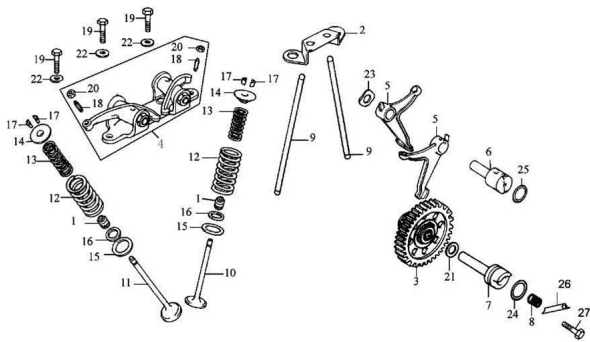

CONJUNTO ARBOL DE LEVAS

Rating: Not Rated Yet

Price:

Variant price modifier:

Base price with tax:

Price with discount:

Salesprice with discount:

Sales price:

Sales price without tax:

Discount:

Tax amount:

[Ask a question about this product](#)

Description	Ref.	Título	Código
	1	RETEN DE VALVULA	28-14730
	2	GUIA VARILLAS DE BALANCIN	28-14261
	3	ENGRANAJ E MANDO ARBOL DE LEVAS	28-14220
	4	CONJUNTO BALANCIN ARBOL DE LEVAS	28-14440
	5	LEVA	28-14451
	6	TORNILLO SUJECION	28-14452