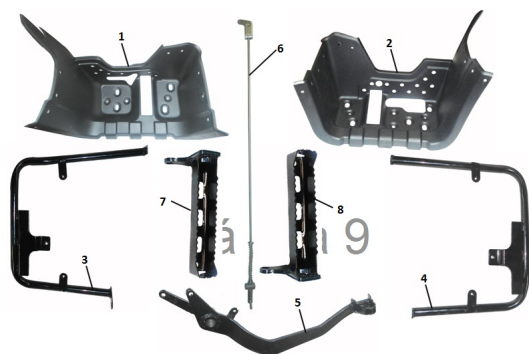

## CONJUNTO APOYA PIES

Rating: Not Rated Yet

**Price:**

Variant price modifier:

Base price with tax:

Price with discount:

Salesprice with discount:

Sales price:

Sales price without tax:

Discount:

Tax amount:

[Ask a question about this product](#)

Description	Ref.	Título	Código
	1	POSAPIÉ	188-31169
	2	POSAPIÉ DERECHO	188-31170
	3	SOPORTE POSAPIÉ	188-31167
	4	SOPORTE POSAPIÉ DERECHO	188-31168
	5	PEDAL DE FRENO	188-29112

**ESTRUCTURA : CONJUNTO APOYA PIES**

---

Ref.	Título	Código
		TRASERO
6	VARILLA DE FRENO TRASERO 545MM	188-29105
7	PLACA POSAPIÉS	188-80001
8	PLACA POSAPIÉS DERECHA	188-80002