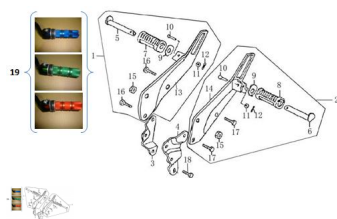

## CONJUNTO APOYA PIE TRASERO

Rating: Not Rated Yet

**Price:**

Variant price modifier:

Base price with tax:

Price with discount:

Salesprice with discount:

Sales price:

### Description

	Ref.	Título	Código
1		PEDALIN APOYA PIE TRASERO DERECHO	50-42760
2		PEDALIN APOYA PIE TRASERO IZQUIERDO	50-42770
3		SOPORTE APOYA PIES TRASERO DERECHO	50-42740
4		SOPORTE APOYA PIES TRASERO IZQUIERDO	50-42750
5		BARRA APOYA PIES TRASERO DERECHO	50-42780
6		BARRA APOYA PIES TRASERO IZQUIERDO	50-42790
7		PROTECTOR APOYA PIES DERECHO	50-42761
8		PROTECTOR APOYA PIES IZQUIERDO	50-42771
9		TOPE DE BARRA APOYA PIES TRASERO	50-42763
10		SEGURO APOYA PIES TRASERO	50-42764
11		ARANDELA M6	50-GB/T9-35
12		SEGURO TIPO AGUJA 1.6X15	50-GB/T9-36
13		PLACA SOPORTE APOYA PIES TRASERO DERECHO	50-42720
14		PLACA SOPORTE APOYA PIES TRASERO IZQUIERDO	50-42730
15		TUERCA M10	50-GB/T6-22
16		BULON M8X40	50-GB/T1-21
17		BULON M8X25	50-GB/T1-22
18		BULON M8X20	50-GB/T1-23
19		PEDALIN ACOMPAÑANTE ROJO	140-800-8R0
19		PEDALIN ACOMPAÑANTE AZUL	140-800-8AZ
19		PEDALIN ACOMPAÑANTE VERDE	140-800-8VE