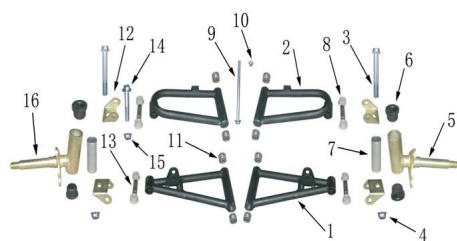

CONJUNTO AMORTIGUADORES

Rating: Not Rated Yet

Price:

Variant price modifier:

Base price with tax:

Price with discount:

Salesprice with discount:

Sales price:

Sales price without tax:

Discount:

Tax amount:

[Ask a question about this product](#)

Description	Ref.	Título	Código
	1	PARRILLA DE SUSPENSIÓN INFERIOR	
	2	PARRILLA DE SUSPENSIÓN SUPERIOR	
	3	TORNILLO	
	4	TUERCA A	
	5	PUNTA DE EJE