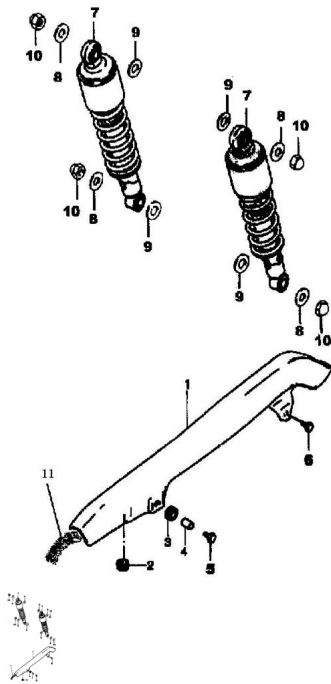

CONJUNTO AMORTIGUADOR TRASERO

Rating: Not Rated Yet

Price:

Variant price modifier:

Base price with tax:

Price with discount:

Salesprice with discount:

Sales price:

Sales price without tax:

Discount:

Tax amount:

[Ask a question about this product](#)

| Description | Ref. | Título | Código |
|-------------|------|-----------------|------------|
| | 1 | CUBRECAD ENA | 53-53100 |
| | 2 | ARANDELA, | 53-53203 |
| | 3 | O-RING | 53-53203-1 |
| | 4 | BUJE | 53-91270 |
| | 5 | TORNILLO | 53-GB578-5 |

ESTRUCTURA : CONJUNTO AMORTIGUADOR TRASERO

| Ref. | Título | Código |
|------|-----------------------------|------------|
| | | M6X10 |
| 6 | TORNILLO M6X12 | 53-GB578-6 |
| 7 | AMORTIGU ADOR TRASERO | 53-57100 |
| 8 | ARANDELA 10 | 53-GB96-1 |
| 9 | ARANDELA 12 | 53-GB97-1 |
| 10 | TUERCA M10 | 53-GB923 |
| 11 | CADENA | 53-GB124 |