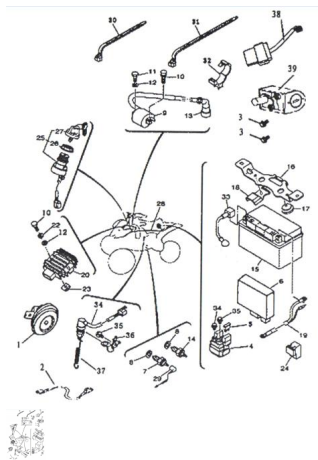

COMPONENTES ELECTRICOS

Rating: Not Rated Yet

Price:

Variant price modifier:

Base price with tax:

Price with discount:

Salesprice with discount:

Sales price:

Sales price without tax:

Discount:

Tax amount:

[Ask a question about this product](#)

Description	Ref.	Título	Código
	1		
	1	ENS DE EJE DE REVERSA	
	2	EJE DE REVERSA (10D)	
	2		11-80030