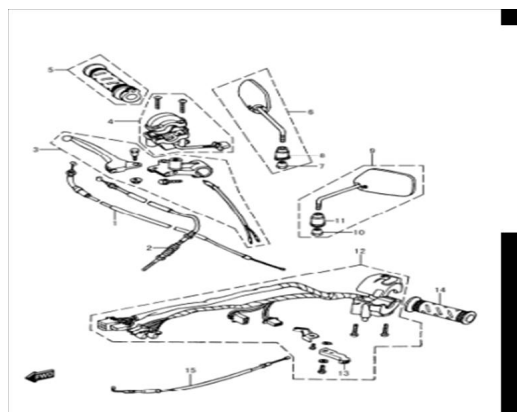

COMANDOS MANILLARES

Rating: Not Rated Yet

Price:

Variant price modifier:

Base price with tax:

Price with discount:

Salesprice with discount:

Sales price:

Sales price without tax:

Discount:

Tax amount:

[Ask a question about this product](#)

Description

Ref.	Título	Código
1	CABLE ACELERADOR	5-58300H50000
2	CABLE FRENO DELANTERO	5-58100H50000
3	PALANCA DE FRENO DELANTERO	5-57400H50010
4	SOPORTE ACELERADOR	5-37200H50000
5	PUNO ACELERADOR	5-57110H50000
6	ESPEJO DERECHO	5-56500H50010
7	TUERCA AJUSTE ESPEJO	5-56532H50001
8	CAPUCHON ESPEJO	5-56521H50000