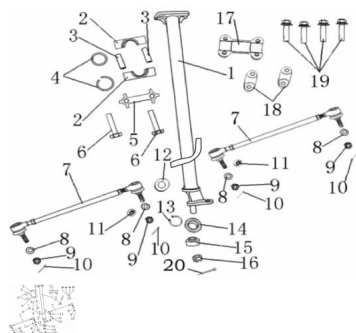

## COLUMNA DE DIRECCION

Rating: Not Rated Yet

**Price:**

Variant price modifier:

Base price with tax:

Price with discount:

Salesprice with discount:

Sales price:

Sales price without tax:

Discount:

Tax amount:

[Ask a question about this product](#)

Description	Ref.	Título	Código
	1	Columna de dirección	
	2	Abrazadera de columna de dirección	
	3	Buje de abrazadera de columna de dirección	
	4	Anillo sellador	
	5	Placa delantera de abrazadera	

**ESTRUCTURA : COLUMNA DE DIRECCION**

---

Ref.	Título	Código	
6	Tornillo M8*60	20-80235	
7	Extremo de dirección		
8	Arandela ?10		
9	Tuerca M14*1		
10	Perno 2.5*30		
11	Buje		
12	Sello de aceite		
13	Anillo Seeger ?32		
14			
15	Buje inferior de columna de dirección		
16	Tuerca M14*1.5	20-80465	
17	Soporte de Manubrio	20-80105	
18	Abrazadera de instalación manubrio	20-80110	
19	Tornillo M8*50		
20	Perno 3*30	20-80440	