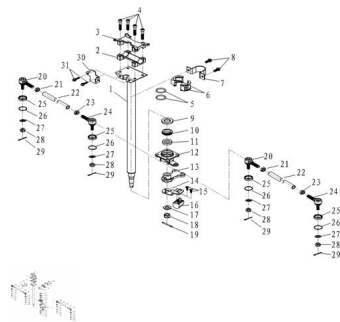

COLUMNA DE DIRECCIÓN

Rating: Not Rated Yet

Price:

Variant price modifier:

Base price with tax:

Price with discount:

Salesprice with discount:

Sales price:

Sales price without tax:

Discount:

Tax amount:

[Ask a question about this product](#)

Description	Ref.	Título	Código
	1	Columna dirección	
	2	soporte inferior manubrio	
	3	soporte superior manubrio	
	4	Tornillo M8 x1,25x 50	
	5	O-ring	
	6	Abrazadera