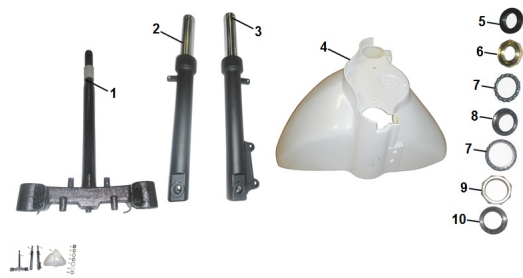

COLUMNA DE DIRECCION

Rating: Not Rated Yet

Price:

Variant price modifier:

Base price with tax:

Price with discount:

Salesprice with discount:

Sales price:

Sales price without tax:

Discount:

Tax amount:

[Ask a question about this product](#)

Description

Ref.	Título	Código
1	CRUZETA CON CAÑO VELA	207-80150
2	BARRAL DE SUSPENSION DERECHO	207-80155
3	BARRAL DE SUSPENSION IZQUIERDO	207-80160
4	GUARDABARRO DELANTERO BLANCO	207-80165BL
4	GUARDABARRO DELANTERO VERDE OSCURO	207-80165VO
5	CUBETA SUPERIOR	207-80170
6	CONTRATUERCA SUPERIOR	207-80175
7	BOLLAS DIRECCION	207-80180
8	CUBETA	207-80185
9	CONTRATUERCA INFERIOR	207-80190
10	CUBETA INFERIOR	207-80195