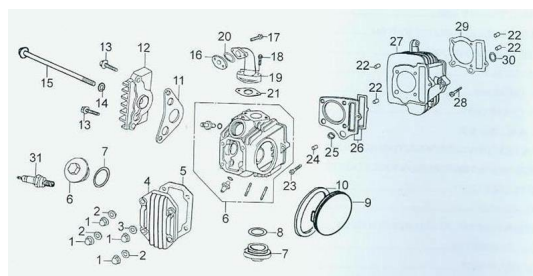

## COBERTOR TAPA DE CILINDRO

Rating: Not Rated Yet

**Price:**

Variant price modifier:

Base price with tax:

Price with discount:

Salesprice with discount:

Sales price:

Sales price without tax:

Discount:

Tax amount:

[Ask a question about this product](#)

Description

Ref.	Título	Código
1	TUERCA TERMINAL	89-91203-1060
2	ARANDELA7.2	89-91302-9070
3	ARANDELA 7.2 (COBRE)	89-91306-9070
4	TAPA SUPERIOR CABEZA DE CILINDRO	89-1226-1096
5	JUNTA, TAPA SUPERIOR CABEZ DE CILINDRO	89-90201-1096
6	CONJUNTO CABEZA DE CILINDRO	89-122B-IA25
7	TAPA, VÁLVULA CÁMARA	89-1229-D002
8	O-RING 31.5X3.55	89-90123-D002
9	TAPA IZQUIERDA, CABEZA DE CILINDRO	89-11227-HZ30
10	JUNTA, TAPA IZQUIERDA CABEZA DE CILINDRO	89-90202-HZ30

# MOTOR : COBERTOR TAPA DE CILINDRO

---

Ref.	Título	Código
11	JUNTA, TAPA DERECHA CABEZA DE CILINDRO	89-90203-G011
12	TAPA DERECHA, CABEZA DE CILINDRO	89-11228-HZ30
13	TORNILLO M6X25	89-B166740006
14	ARANDELA 6.5	89-91307-9060
16	JUNTA EMPALME CARBURADOR SUPERIOR	89-115810-G12
17	TORNILLO M6X28	89-B166740006-2
18	TORNILLO M6X25	89-B166740006-3
19	EMPALME CARBURADOR	89-15801-G129
20	O-RING 29X2.4	89-15802-G129
22	PASADOR GUÍA 8X12X6.3	89-91501-D002
23	TORNILLO M6X23	89-91113-D002
24	PASADOR GUÍA 8X14X6.30	89-91518-D002
25	JUNTA DE GOMA 8X10,8X1,5	89-90112-D002
26	JUNTA CABEZA DE CILINDRO	89-9022B-G011
27	BLOQUE DE CILINDRO	89-1110B-IA25
28	TORNILLO M6X30	89-91161-HZ30
29	JUNTA BLOQUE DE CILINDROS	89-90205-G011
30	ANILLO RECTANGULAR 11.5X16X2,5	89-90113-D002
31	BUJÍA DE ENCENDIDO	89-81300-G011