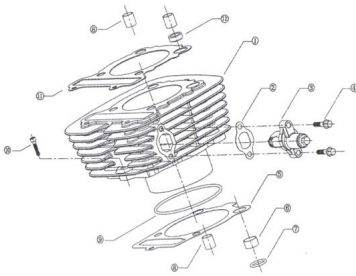

## CILINDRO

Rating: Not Rated Yet

**Price:**

Variant price modifier:

Base price with tax:

Price with discount:

Salesprice with discount:

Sales price:

Sales price without tax:

Discount:

Tax amount:

[Ask a question about this product](#)

Description	Ref.	Título	Código
	1	CILINDRO	
	2	JUNTA DE TENSOR CADENA	
	3	ENS. TENSOR CADENA DE DISTRIBUCION	
	4	TORNILLO CON FLANGE CABEZA HEX M6 X 25	11-80100
	5	JUNTA DE CILINDRO	

Ref.	Título	Código
6	ESPINA 18 X 10	
7	O-RING 18 X 2.4	
8	ESPINA 14 X 16	
9	O-RING 88 X 2.8	
10	TORNILLO ALLEM CABEZA HEX M6 X 30	
11	JUNTA DE TAPA DE CILINDRO	
12	O-RING 14 X 14.4 X 7.4	