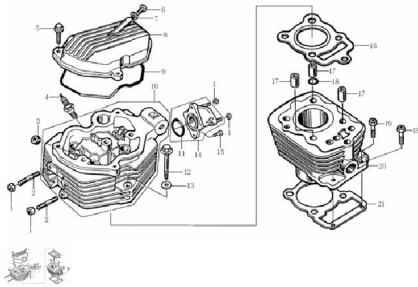

## CILINDRO/CABEZA DE CILINDRO

Rating: Not Rated Yet

**Price:**

Variant price modifier:

Base price with tax:

Price with discount:

Salesprice with discount:

Sales price:

Sales price without tax:

Discount:

Tax amount:

[Ask a question about this product](#)

Description	Ref.	Título	Código
	1	TUERCA M6	57-B0617
	2		57-91138
	3	GUIA VALVULA	57-1572B
	4	BUJIA (D8TC)	57-81300
	5	TORNILLO M6 X 28	57-B0578
	6	TORNILLO M6 X 28	57-B0578
	7		57-93301
	8	TAPA CABEZA DE CILINDRO	57-11226

---

Ref.	Título	Código	
9	JUNTA TAPA CABEZA DE CILINDRO	57-90103	
10	CABEZA DE CILINDRO	57-1122B	
11	O-RING 33,5 X 3	57-90101	
12	TORNILLO M8 X 78	57-91104	
13		57-93301	
14	TUBO DE ADMISION	57-2-13	
15	TORNILLO M6 X 28	57-B0578	
16	JUNTA CABEZA DE CILINDRO	57-9022B	
17	PERNO 10 X 1,6	57-91521	
18	O-RING 33,5 X 3	57-90101	
19	TORNILLO M6 X 22	57-91113	
20	CILINDRO	57-1110B	
21	JUNTA BASE CILINDRO	57-90205	