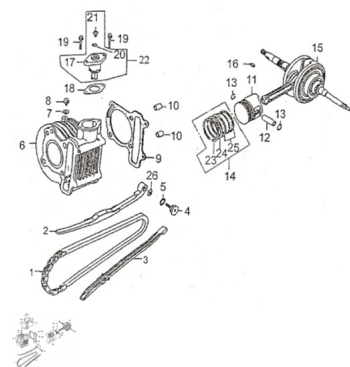

## CILINDRO / ARBOL MOTOR / CADENA

Rating: Not Rated Yet

**Price:**

Variant price modifier:

Base price with tax:

Price with discount:

Salesprice with discount:

Sales price:

### Description

	Ref.	Título		Código
1		CADENA DE PUNTO 125		22-14350
2		TENSOR CADENA 125		22-14650
3		GUIA CADENA 125		22-14610
4		TORNILLO TENSOR CADENA 125		22-14661
5		O-RING 15,2 X 1,5		22-14663
6		BLOQUE CILINDRO 125		22-12110
7		ARANDELA 6,5		22-5285
8		TORNILLO M6 X 22		22-GB5787-86
9		JUNTA BLOQUE CILINDRO 125		22-12121
10		BUJE REFERENCIA 10 X 16		22-12118
11		PISTON 125		22-13211
12		PERNO PISTON 125		22-13221
13		ANILLO DE SEGURIDAD 125		22-13222
14		KIT DE AROS 125		22-13300
15		CIGÜEÑAL 125		22-13100
16		CHAVETA 25 X 14 X 4		22-13118

	Ref.	Titulo		Código
17		TENSIONADOR 125		22-14510
18		JUNTA TENSIONADOR 125		22-14519
19		TORNILLO M6 X 22		22-GB5787-86
20		O-RING 1,5 X 9,5		22-14528
21		TORNILLO M6 X 6		22-14527
22		CONJUNTO TENSIONADOR 125		22-14500
23		ARO Nº 1		22-13311
24		ARO Nº 2		22-13312
25		ARO Nº 3		22-13320
26		ARANDELA TENSOR CADENA 125		22-14662