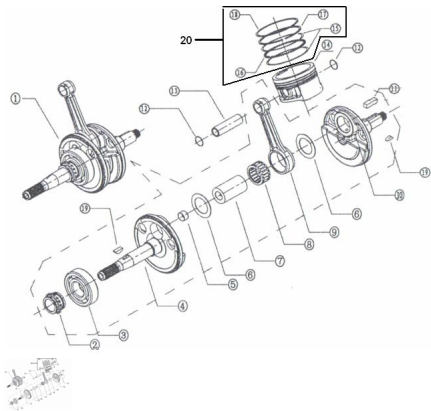

CIGÜEÑAL

Rating: Not Rated Yet

Price:

Variant price modifier:

Base price with tax:

Price with discount:

Salesprice with discount:

Sales price:

Sales price without tax:

Discount:

Tax amount:

[Ask a question about this product](#)

Description	Ref.	Título	Código
	1	ENS. DE CIGÜEÑAL	
	2	PIÑÓN CONDUCTOR DE CADENA	
	3		
	4		
	5	TAPON DE PERNO DE