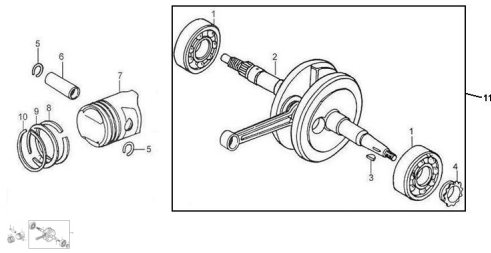

CIGÜEÑAL

Rating: Not Rated Yet

Price:

Variant price modifier:

Base price with tax:

Price with discount:

Salesprice with discount:

Sales price:

Sales price without tax:

Discount:

Tax amount:

[Ask a question about this product](#)

Description

	Ref.	Título	Código
1		RODAMIENTO 6304	89-92102-0000
2		CIGUENAL	89-1320B-HZ31
3		CHAVETA 25X4X12.5	89-91601-D002
4		RUEDA DENTADA DE AJUSTE	89-15101-G011
5		ANILLO SEGER	89-13105-D002
6		PERNO PISTÓN	89-13102-D002
7		PISTÓN	89-13101-G011
8		ARO RASCADOR	89-13120-G011
9		ARO PISTÓN SUPERIOR	89-13104-G011
10		ARO PISTÓN INFERIOR	89-13103-G011
11		ARBOL MOTOR ARMADO	89-900-8