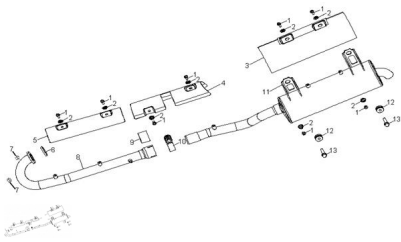

CAÑO DE ESCAPE SILENCIADOR

Rating: Not Rated Yet

Price:

Variant price modifier:

Base price with tax:

Price with discount:

Salesprice with discount:

Sales price:

Sales price without tax:

Discount:

Tax amount:

[Ask a question about this product](#)

Description	Ref.	Título	Código
	1	TORNILLO	
	2		
	3		
	4		
	5		
	6	JUNTA CAÑO DE ESCAPE	

ESTRUCTURA : CAÑO DE ESCAPE SILENCIADOR

Ref.	Título	Código
	7	TUERCA M8 X 1,25
	8	CAÑO DE ESCAPE
	9	CUELLO
	10	RESORTE
	11	
	12	BUJE
	13	TORNILLO M8 X 25 X 1,25