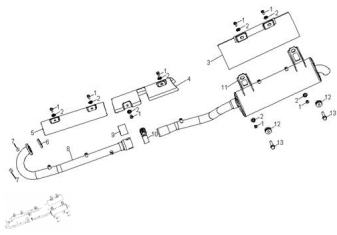

CAÑO DE ESCAPE SILENCIADOR

Rating: Not Rated Yet

Price:

Variant price modifier:

Base price with tax:

Price with discount:

Salesprice with discount:

Sales price:

Sales price without tax:

Discount:

Tax amount:

[Ask a question about this product](#)

Description	Ref.	Título	Código
	1	TORNILLO	
	2		
	3		
	4		
	5		
	6	JUNTA CAÑO DE ESCAPE	
	7	TUERCA	

ESTRUCTURA : CAÑO DE ESCAPE SILENCIADOR

Ref.	Título	Código
		M8 X 1,25
8	CAÑO DE ESCAPE	
9	CUELLO	
10	RESORTE	
11		
12	BUJE	
13	TORNILLO M8 X 25 X 1,25	