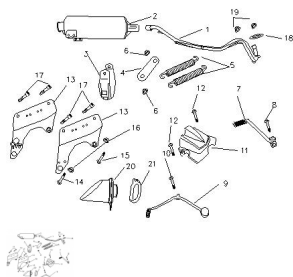

CAÑO DE ESCAPE

Rating: Not Rated Yet

Price:

Variant price modifier:

Base price with tax:

Price with discount:

Salesprice with discount:

Sales price:

Sales price without tax:

Discount:

Tax amount:

[Ask a question about this product](#)

Description

Ref.	Título	Código
1	CAÑO DE ESCAPE MADASS	31-522001
2	SILENCIADOR MADASS	31-522000
3	ABRAZADERA UNION ESCAPE MADASS	31-522003
4	PLACA DE FIJACION	31-522005
5	RESORTE SOSTEN DE ESCAPE MADASS	31-522006
6	TUERCA HEXAGONAL M6	31-1000028
7	PALANCA PUESTA EN MARCHA MADASS	31-302000
8	TORNILLO HEXAGONAL M6 X 25	31-1000029
9	PEDAL DE CAMBIO MADASS	31-303000
10	TORNILLO HEXAGONAL M6 X 20	31-1000030
11	TAPA PIÑÓN MADASS	31-300005
12	TORNILLO HEXAGONAL M6 X 25	31-1000031
13	PLANCHA DE SUSPENSION MOTOR MADASS	31-120100
14	TORNILLO HEXAGONAL M8 X 100	01000032
15	TORNILLO HEXAGONAL M8 X 110	01000033
16	TUERCA HEXAGONAL M8	01000034
17	TORNILLO HEXAGONAL M8 X 100	01000035
18	JUNTA	31-522004
19	TORNILLO HEXAGONAL M8 X 100	01000035
20	CAJA FILTRO DE AIRE MADASS	31-521000
21	JUNTA DE GOMA	31-521001