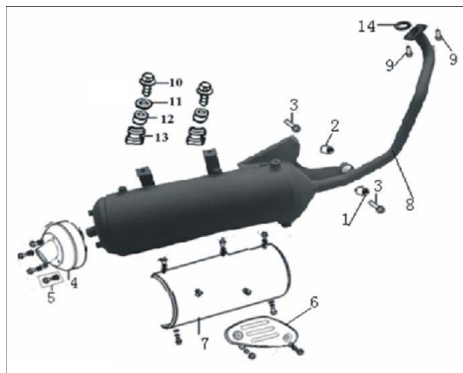

## CAÑO DE ESCAPE

Rating: Not Rated Yet

**Price:**

Variant price modifier:

Base price with tax:

Price with discount:

Salesprice with discount:

Sales price:

### Description

	Ref.	Título	Código
1		ARANDELA 6 MM	36-47740J0E
2		BUJE DE DIRECCION	36-47033J4A
3		TORNILLO 8 X 55	36-B0109080
4		TAPA DE SILENCIADOR	36-47780J4A
5		TORNILLO 6X 10 MM	36-B1304060
6		CUBIERTA EXTERIOR	36-47023BM0
7		CONJUNTO CUBIERTAS EXT.	36-47100J4H
8		CONJUNTO CUBIERTAS EXT.	36-47100J4H
9		TUERCA	36-47006J0E
10		TORNILLO M6X25	36-B0102060
11		ARANDELA 6 MM	36-B0702000
12		BUJE	36-47312J4F
13		AMORTIGUADOR DE GOMA	36-45726J4F

# ESTRUCTURA : CAÑO DE ESCAPE

---

	Ref.	Título	Código
14		JUNTA CAÑO DE ESCAPE	36-47800J4A