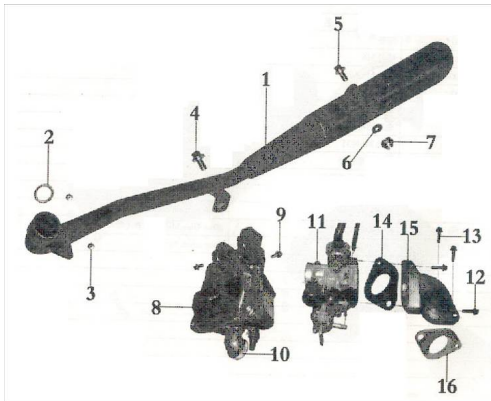

## CAÑO DE ESCAPE Y FILTRO

Rating: Not Rated Yet

**Price:**

Variant price modifier:

Base price with tax:

Price with discount:

Salesprice with discount:

Sales price: 1,00 \$

## Description

	Ref.	Título	Código
1		C. CAÑO DE ESCAPE SILENCIADOR	92-18000
2		JUNTA CAÑO DE ESCAPE	92-18211
3		TUERCA M6	92-GB/T5-1
4		TORNILLO M8 X 25	92-GB/T1-7
5		TORNILLO M7 X 35	92-GB/T1-8
6		ARANDELA 8	92-GB/T9-6
7		TUERCA M8	92-GB/T6-2
8		C. CAJA DE AIRE	92-17100
9		TORNILLO M6 X 12	92-GB/T1-9
10		TUBO ADMISION CAJA DE AIRE	92-17140
11		C. CARBURADOR	92-16100
12		TORNILLO M6 X 25	92-GB/T1-10
13		TORNILLO M6 X 25	92-GB/T1-10
14		JUNTA EMPALME CARBURADOR	92-17313
15		EMPALME CARBURADOR	92-17311