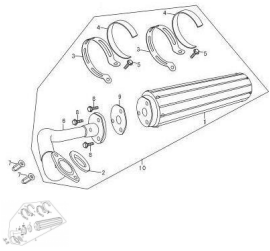

CAÑO DE ESCAPE SILENCIADOR

Rating: Not Rated Yet

Price:

Variant price modifier:

Base price with tax:

Price with discount:

Salesprice with discount:

Sales price:

Sales price without tax:

Discount:

Tax amount:

[Ask a question about this product](#)

Description

	Ref.	Título	Código
1		SILENCIADOR	85-180720
2		JUNTA CAÑO DE ESCAPE	85-180650
3		ABRAZADERA ESCAPE	85-380970
4		GOMA ABRAZAREA ESCAPE	85-380980
5		TORNILLO C/FLANGE M8 X 40	85-380140
6		CAÑO DE ESCAPE	85-181800
7		TORNILLO TAPA M6 X 30	85-380330
8		TORNILLO C/FLANGE M8 X 40	85-380140
9		JUNTA SILENCIADOR	85-181600
10		C. CAÑO DE ESCAPE SILENCIADOR	85-180570