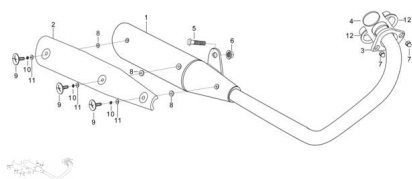

## CAÑO DE ESCAPE SILENCIADOR

Rating: Not Rated Yet

**Price:**

Variant price modifier:

Base price with tax:

Price with discount:

Salesprice with discount:

Sales price:

Sales price without tax:

Discount:

Tax amount:

[Ask a question about this product](#)

Description	Ref.	Título	Código
	1	CAÑO DE ESCAPE	83-18100
	2		83-18392
	3	BRIDA CAÑO DE ESCAPE	83-18181
	4	JUNTA CAÑO DE ESCAPE	83-18920
	5	BULON M10X55X1.25	
	6	TUERCA M10X1.25	
	7	TUERCA M6	
	8		83-93541-1

**ESTRUCTURA : CAÑO DE ESCAPE SILENCIADOR**

---

Ref.	Título	Código	
9	TORNILLO M6X12	83-93311	
10			
11			
12		83-18371	