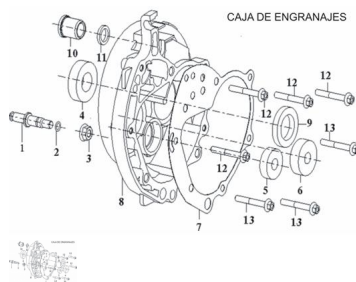

CAJA ENGRANAJES

Rating: Not Rated Yet

Price:

Variant price modifier:

Base price with tax:

Price with discount:

Salesprice with discount:

Sales price:

Sales price without tax:

Discount:

Tax amount:

[Ask a question about this product](#)

Description

	Ref.	Título	Código
1		PERNO	36-18114J0
2		O-RING	36-18112H0
3		TUERCA	36-B041700-1
4		RODAMIENTO DE RODILO	36-B120166-2
5		RODAMIENTO DE RODILO	36-B120166-3
6		RODAMIENTO DE RODILO	36-B120166-4
7		JUNTA DE CAJA DE ENGRANAJE	36-214201
8		CUBIERTA CAJA DE ENGRANAJES	36-18101J0
9		RETEN	36-18102H0
10		BUJE	36-18103J0
11		RETEN	36-18106J0
12		TORNILLO	36-3013106-3
13		TORNILLO	36-B010706-1