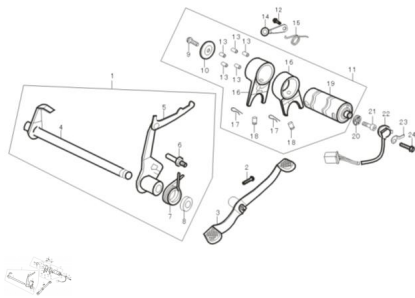

## CAJA DE CAMBIOS

Rating: Not Rated Yet

**Price:**

Variant price modifier:

Base price with tax:

Price with discount:

Salesprice with discount:

Sales price:

Sales price without tax:

Discount:

Tax amount:

[Ask a question about this product](#)

Description	Ref.	Título	Código
	1	EJE	39-900-16
	3	PEDAL DE CAMBIOS	
	4	EJE COMANDO	
	5	BRAZO PO	39-80120
	6	PERNO RETORNO	39-80135

---

Ref.	Título	Código
		RESORTE
7	RESORTE DE TORSION	39-80140
8	RETEN EJE	39-80145
9	TORNILLO M6 X 12	39-80150
10	PLACA SE LECTORA	39-80155
11	TAMBOR	39-900-17
14	TENSOR RETORNO CAJA DE CAMBIO	
15	RESORTE DE LEVA	39-80160
16		
19	TAMBOR	
20	PLACA	39-80125
22	SENSOR	39-80130
23	SOPORTE CABLE	39-80165