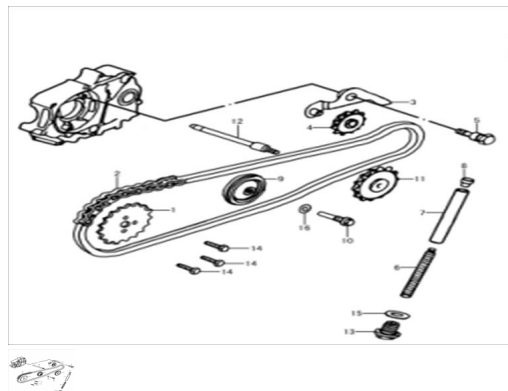

CADENA DE DISTRIBUCION

Rating: Not Rated Yet

Price:

Variant price modifier:

Base price with tax:

Price with discount:

Salesprice with discount:

Sales price:

Sales price without tax:

Discount:

Tax amount:

[Ask a question about this product](#)

Description

	Ref.	Título		Código
1		ENGRANAJE CONDUCCION PUESTA A PUNTO 28D	5-11251H12000	
2		CADENA DE PUNTO	5-12760H12000	
3		BARRA AJUSTE DE CADENA	5-11560H12000	
4		TENSOR CADENA	5-11550H12000	
5		EJE TENSOR CADENA	5-11565H12000	
6		RESORTE BARRA PARA AJUSTE DE CADENA	5-11581H12000	
7		BARRA AJUSTE DE CADENA	5-11570H12000	
8		TAPA BARRA PARA AJUSTE CADENA	5-11575H12000	
9		GUIA RUEDA	5-11351H12000	
10		EJE GUIA RUEDA	5-11352H12000	
11		ENGRANAJE IMPULSOR BOMBA DE ACEITE	5-11530H12000	
12		EJE ENGRANAJE BOMBA DE ACEITE	5-11541H12000	
13		TAPON DESCARGA DE ACEITE M14X1.5	5-11582H12000	
14		TORNILLO M6X15	5-05783-05126	
15		JUNTA	5-11583H12000	
16		ARANDELA 8.5	5-11353H12000