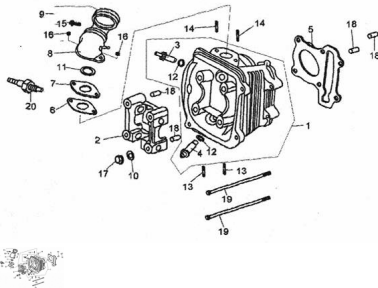

CABEZA DE CILINDRO

Rating: Not Rated Yet

Price:

Variant price modifier:

Base price with tax:

Price with discount:

Salesprice with discount:

Sales price:

Sales price without tax:

Discount:

Tax amount:

[Ask a question about this product](#)

Description	Ref.	Título	Código
	1		16-110401
	2	SOPORTE CABEZA DE CILINDRO ZCT 150	16-110402
	3	GUIA VALVULA DE ADMISION ZCT 150	16-110403
	4	GUIA VALVULA DE ESCAPE ZCT 150	16-110404
	5	JUNTA CABEZA DE	16-110405

MOTOR : CABEZA DE CILINDRO

Ref.	Título	Código	
		CILINDRO ZCT 150	
6	JUNTA TUBO DE ADMISION ZCT 150	16-110406	
7		16-110407	
8	TUBO DE ADMISION ZCT 150	16-110408	
9		16-110409	
10		16-110410	
11	O-RING 27 X 2.0	16-110411	
12	O-RING 9 X 1.6	16-110412	
13	TORNILLO 28 X 32	16-110413	
14	TORNILLO 6 X 50	16-110414	
15	TUERCA	16-110415	
16	TUERCA M6	16-110416	
17	TUERCA M8	16-110417	
18	PERNO 10 X 16	16-110418	
19	TORNILLO M6 X 100	16-110419	
20	BUJIA ZCT 150	16-110420	