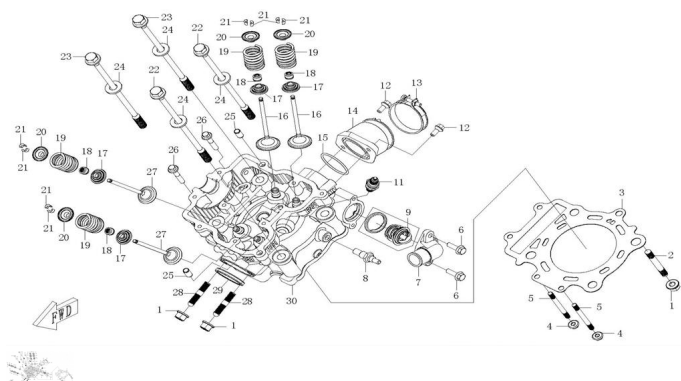

CABEZA DE CILINDRO

Rating: Not Rated Yet

Price:

Variant price modifier:

Base price with tax:

Price with discount:

Salesprice with discount:

Sales price:

Sales price without tax:

Discount:

Tax amount:

[Ask a question about this product](#)

Description	Ref.	Título	Código
	1	TUERCA M8 (1)	
	2		
	3	JUNTA DE CABEZA DE CILINDRO	
	4	TUERCA M6-10ZN.D	
	5		

MOTOR : CABEZA DE CILINDRO

Ref.	Título	Código
6	TORNILLO M6 X 22 (1)	
7	CUPLA DE SALIDA DE AGUA DE CAB. DE CILIN	
8	SENSOR DE TEMPE RATURA DE AGUA	
9		
10	ANILLO	
11	BUJIA	
12	TORNILLO M6	
13		
14	CUPLA DE	
15	O-RING 40 X 2.4	
16	VALVULA DE ADMISION	
17	PLATILLO INFERIOR DE VALVULA	
18	RETEN DE VALVULA	
19	RESORTE DE VALVULA	
20	PLATILLO SUPERIOR DE VALVULA	
21	TRABA DE VALVULA	
22	TORNILLO	

MOTOR : CABEZA DE CILINDRO

Ref.	Título	Código	
		DE CILINDRO	
23	TORNILLO DE CILINDRO DERECHO		
24			
25	ESPINA 8 X 14		
26	CUBIERTA EJE FRONTAL	8-80145	
27	VALVULA DE ESCAPE		
28			
29	JUNTA DE CAÑO DE ESCAPE 1		
30	CONJ. DE CABEZA DE CILINDRO		