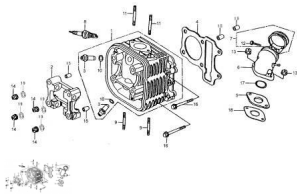

CABEZA DE CILINDRO

Rating: Not Rated Yet

Price:

Variant price modifier:

Base price with tax:

Price with discount:

Salesprice with discount:

Sales price:

Sales price without tax:

Discount:

Tax amount:

[Ask a question about this product](#)

Description

Ref.	Título	Código
1	CONJUNTO CABEZA DE CILINDRO	85-120080238
2	SOPORTE ARBOL DE LEVAS	85-140540011
3	GUIA DE VALVULA	85-120120012
4	JUNTA CABEZA DE CILINDRO	85-120150050
5	JUNTA EMPALME CARBURADOR	85-170440031
6	EMPALME CARBURADOR	85-180420285
7	ABRAZADERA, EMPALME CARBURADOR	85-380960073
8	BUJIA	85-270960004
9	ESPARRAGO M6X32	85-380180075
10	O-RING 9X1.6	85-380840361
11	ESPARRAGO M6X65	85-380180076
12	TORNILLO M4X20	85-380200062
13	TUERCA HEXAGONAL M6	85-380370003
14	TUERCA HEXAGONAL M8	85-380370010
15	PERNO 10X16	85-380600094
16	TORNILLO M6X100	85-380140176
17	O-RING 27X2.0	85-380840377
18	LAMINA, JUNTA EMPALME CARBURADOR	85-170440057

MOTOR : CABEZA DE CILINDRO

	Ref.	Título	Código
19		ARANDELA 8	85-380450441