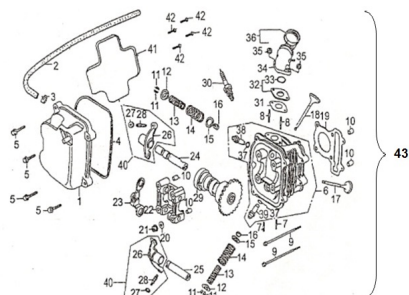

CABEZA DE CILINDRO

Rating: Not Rated Yet

Price:

Variant price modifier:

Base price with tax:

Price with discount:

Salesprice with discount:

Sales price:

Sales price without tax:

Discount:

Tax amount:

[Ask a question about this product](#)

Description

	Ref.	Título	Código
1		TAPA CABEZA DE CILINDRO 125	
2		TUBO DE SALIDA DE AIRE 125	22-20162
3		ABRAZADERA TUBO DE SALIDA 125	22-20163
4		JUNTA TAPA CABEZA DE CILINDRO 125	22-12312
5		TORNILLO M6 X 18	22-GB/T16674
6		CONJUNTO CABEZA DE CILINDRO 125	22-12210
7		ESPARRAGO M6 X 32	22-GB/T899
8		ESPARRAGO M6 X 32	22-GB/T899
9		TORNILLO M6 X 18	22-GB/T16674
10		BUJE REFERENCIA 10 X 16	22-12118
11		ABRAZADERA DE VALVULA 125	22-14752
12		SOPORTE INFERIOR RESOTE INTERNO 125	22-14751
13		RESORTE INTERNO DE VALVULA 125	22-14756
14		RESORTE EXTERNO DE VALVULA 125	22-14755
15		SOPORTE SUPERIOR RESORTE EXTERNO 125	22-14753
16		RETEN DE VALVULA 125	22-14730
17		VALVULA DE ESCAPE 125	22-14720
18		VALVULA DE ADMISION 125	22-14710
19		JUNTA CABEZA DE CILINDRO 125	22-12221

MOTOR : CABEZA DE CILINDRO

Ref.	Título	Código
20	ARANDELA 8	22-GB/T96
21	TURCA M 12 X1,25	22-GB/T6177.1
22	SOPORTE CABEZA DE CILINDRO 125	22-14414
23	CHAPA SEGURIDAD 125	22-14150
24	SOPORTE ARBOL DE LEVAS 125	22-14420
25	BUJE DE EJE 125	22-14413
26	ORQUILLA ARBOL DE LEVA 125	22-14411
27	TUERCA AJUSTABLE HORQUILLA ARBOL DE LEVAS	22-14416
28	TORNILLO AJUSTABLE HOQUILLA ARBOL DE LEVAS	22-14415
29	ARBOL DE LEVAS 125	22-14100
30	BUJIA 125	22-34210
31	JUNTA TUBO DE ADMISION 125	22-17332
32	SUBCONJUNTO JUNTA DE ADMISION 125	22-17331
33	O-RING 20,6 X 1,9	22-17321
34	TUBO DE ADMISION 125	22-17310
35	TURCA M 12 X1,25	22-GB/T6177.1
36	ABRAZADERA TUBO DE ADMISION 125	22-17340
37	O-RING GUIA	22-12216
38	GUIA VALVULA DE ADMISION 125	22-12214
39	GUIA VALVULA DE ESCAPE 125	22-12215
40	CONJUNTO HORQUILLA ARBOL DE LEVAS 125	22-14410
41	PLACA 125	22-12353
42	TORNILLO ST4 X 8	22-GB/T845
43	CONJUNTO CAJA FILTRO DE AIRE ZSC 125	22-900-4